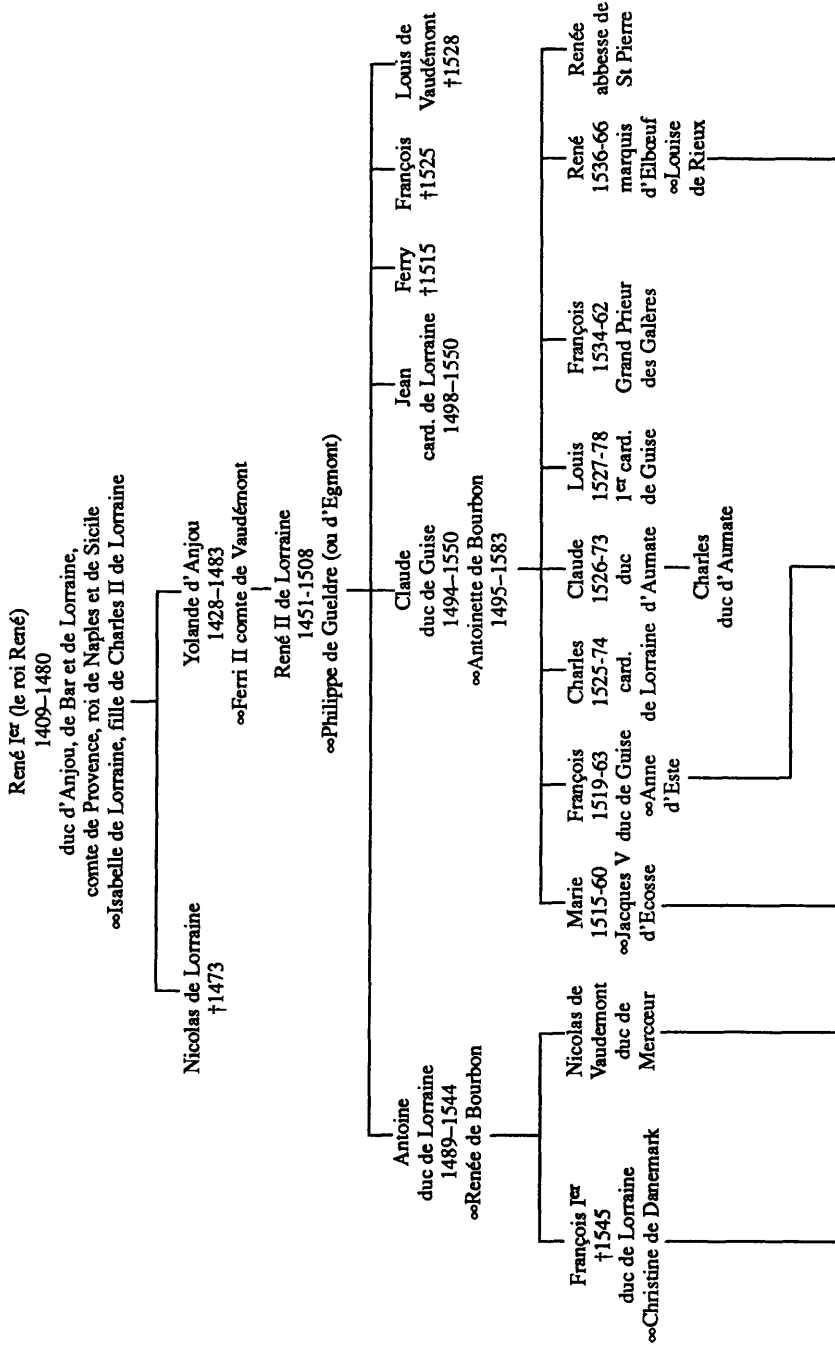

CLASSIQUES  
GARNIER

« Tableau généalogique », in BELLENGER (Yvonne) (dir.), *Le Mécénat et l'influence des Guises*, p. 708-709

DOI : [10.15122/isbn.978-2-8124-5946-7.p.0708](https://doi.org/10.15122/isbn.978-2-8124-5946-7.p.0708)

FAMILLE DE LORRAINE ET DE GUISE