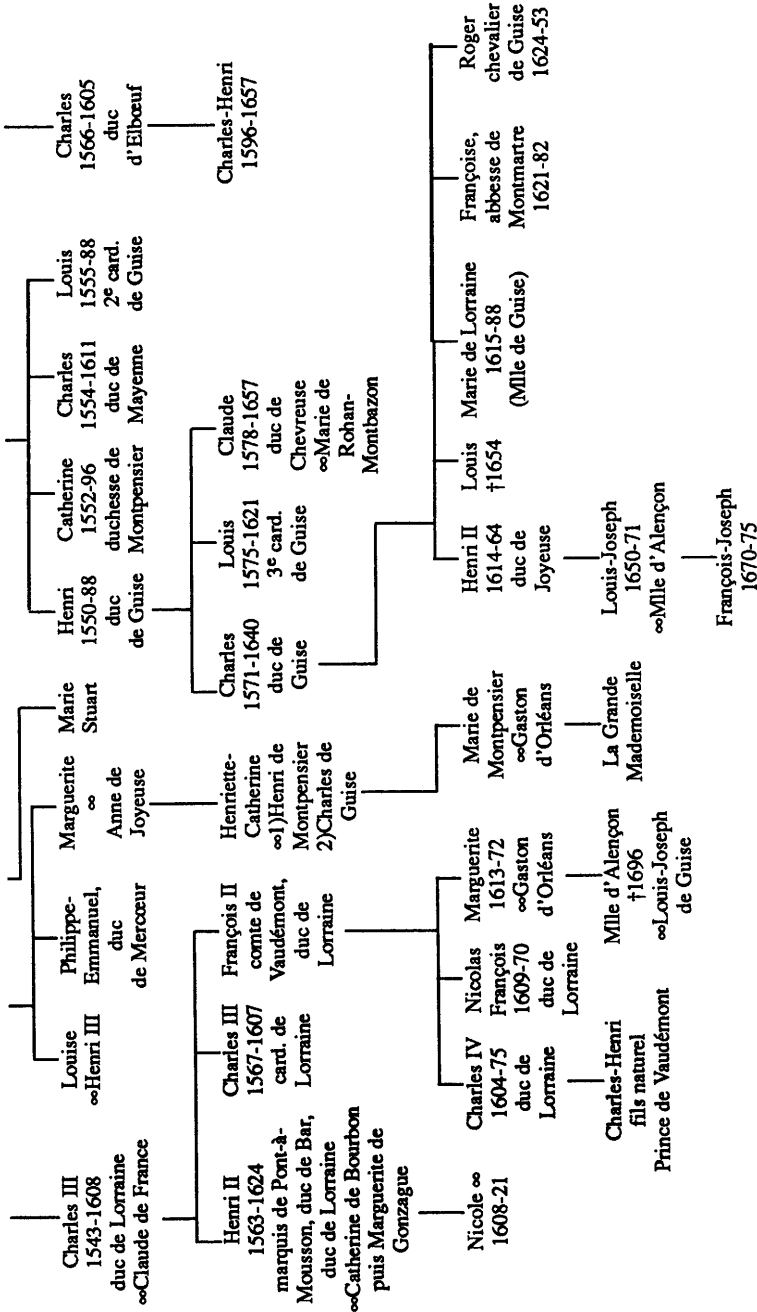

CLASSIQUES  
GARNIER

« Tableau généalogique », in BELLENGER (Yvonne) (dir.), *Le Mécénat et l'influence des Guises*, p. 708-709

DOI : [10.15122/isbn.978-2-8124-5946-7.p.0708](https://doi.org/10.15122/isbn.978-2-8124-5946-7.p.0708)

FAMILLE DE LORRAINE ET DE GUISE